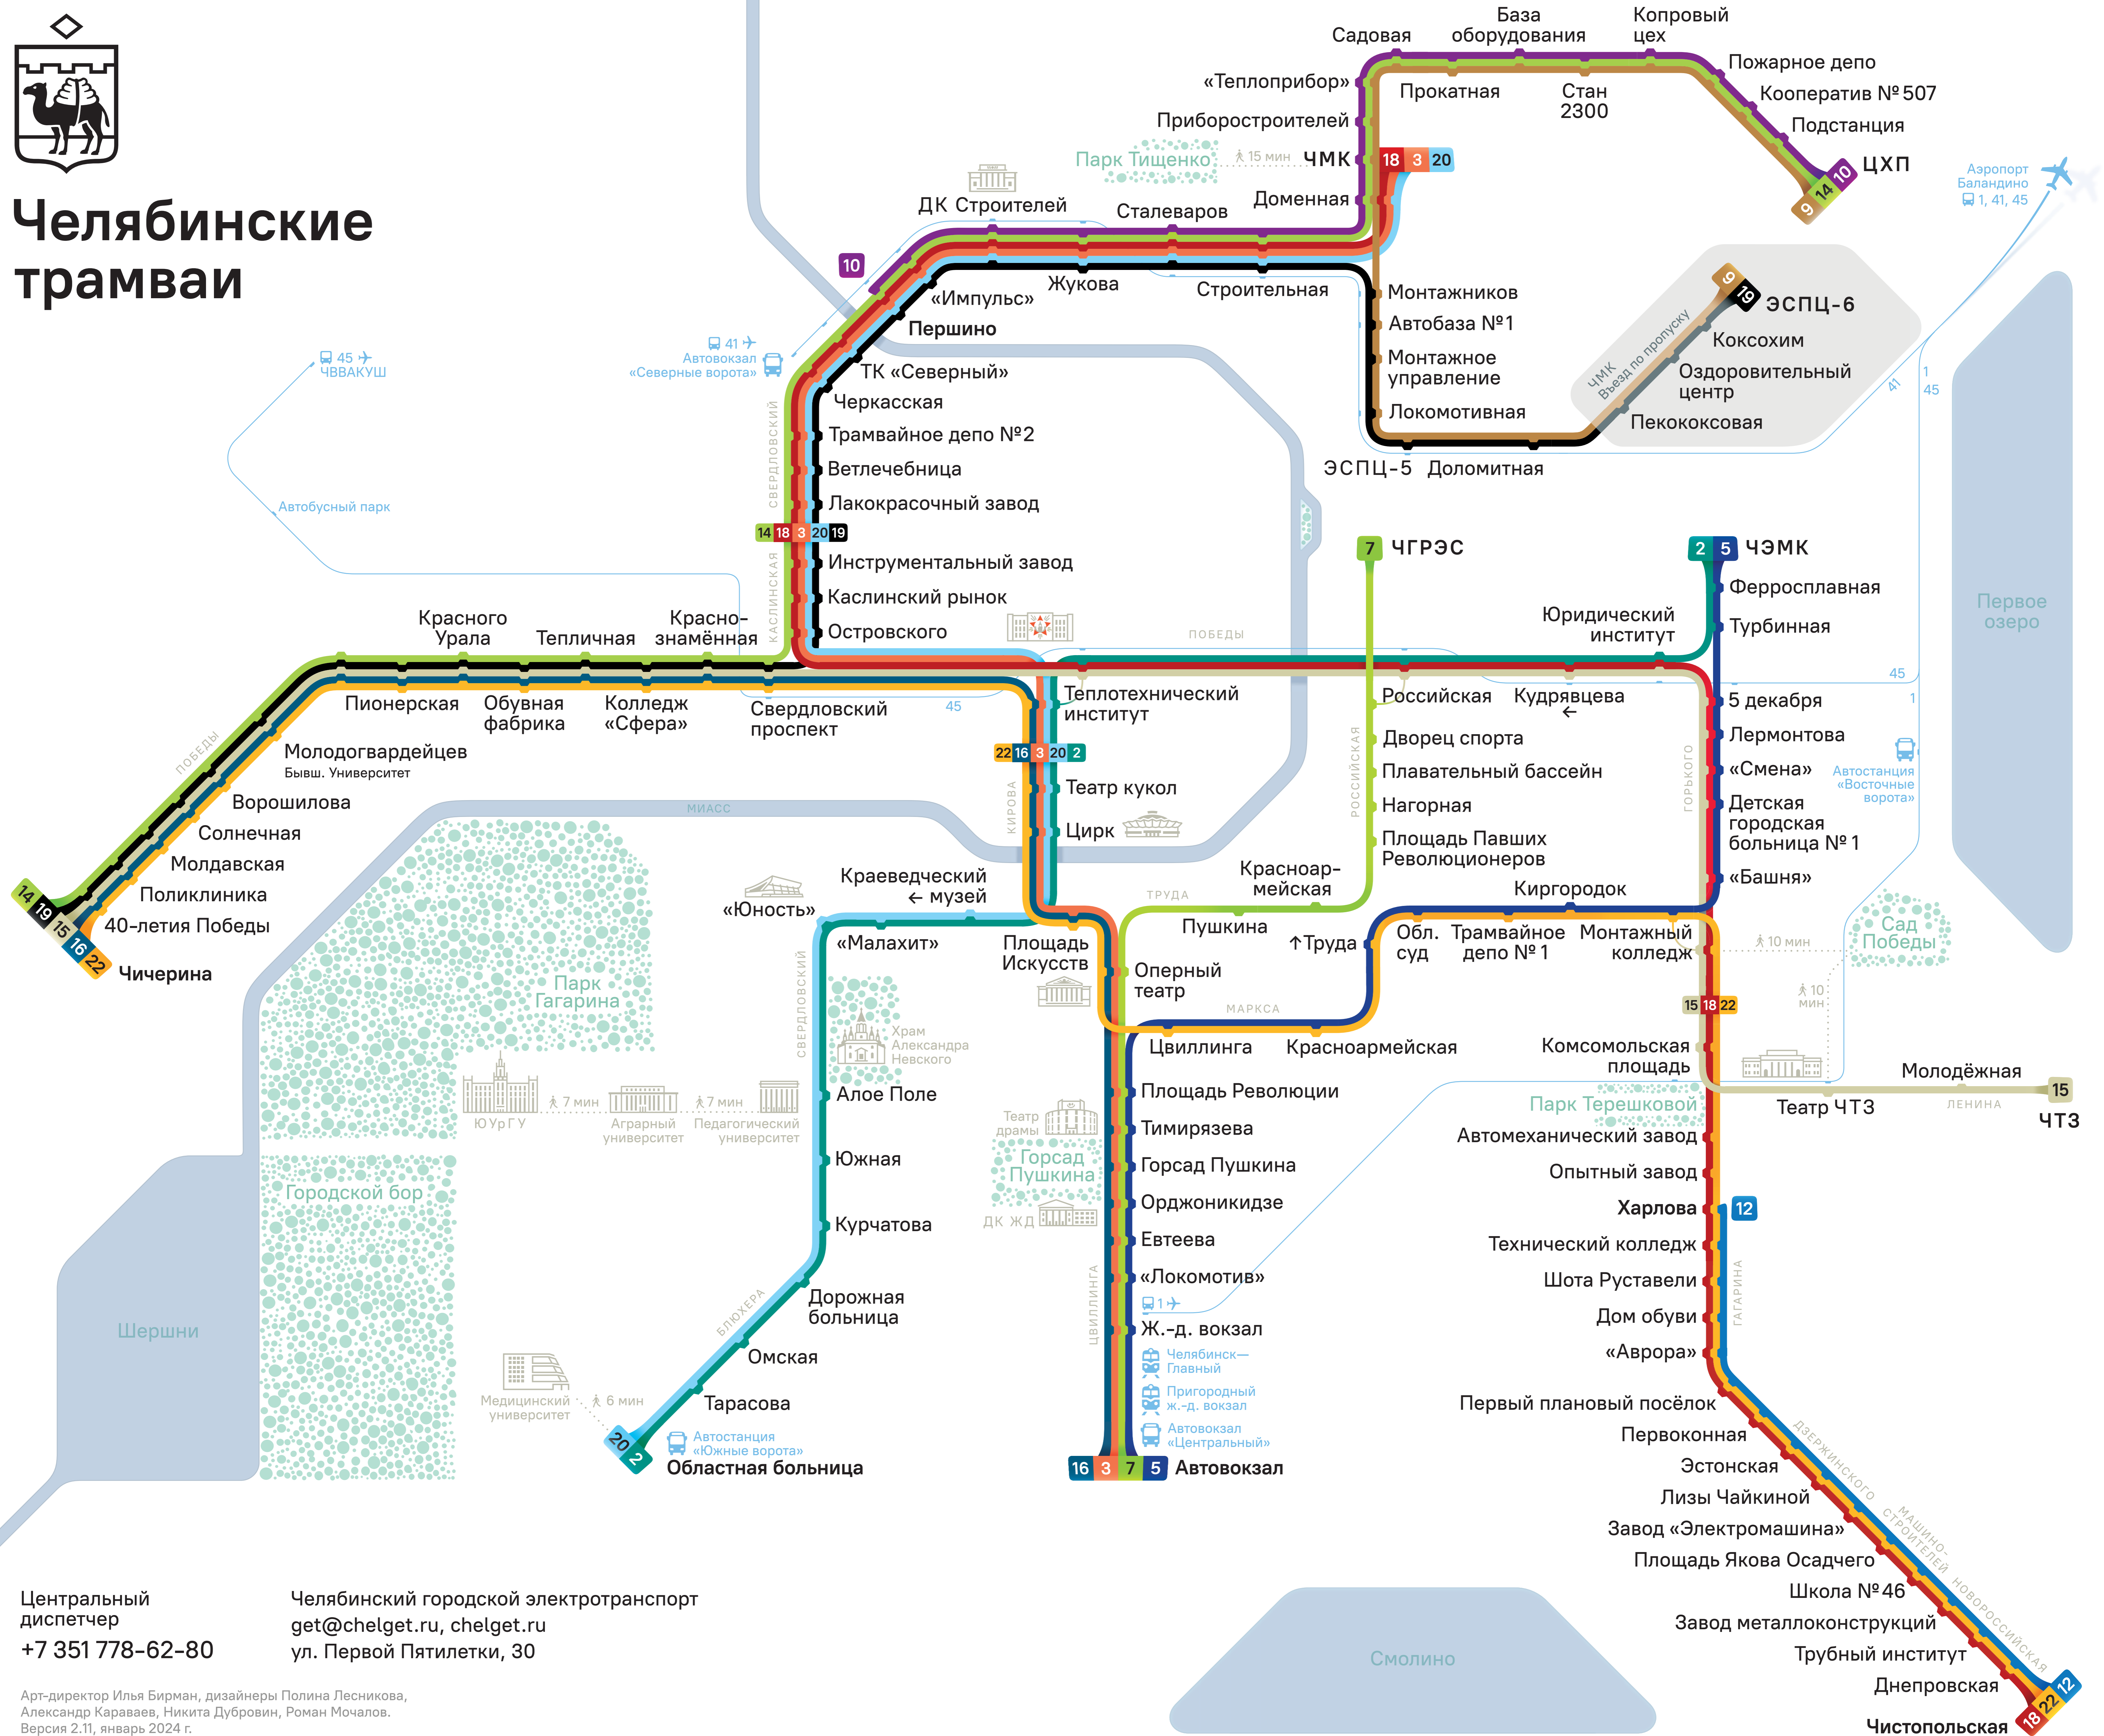

# Челябинские трамваи

Центральный диспетчер  
+7 351 778-62-80

Челябинский городской электротранспорт  
get@chelget.ru, chelget.ru  
ул. Первой Пятилетки, 30

Арт-директор Илья Бирман, дизайнеры Полина Лесникова, Александр Караваев, Никита Дубровин, Роман Мочалов.  
Версия 2.11, январь 2024 г.